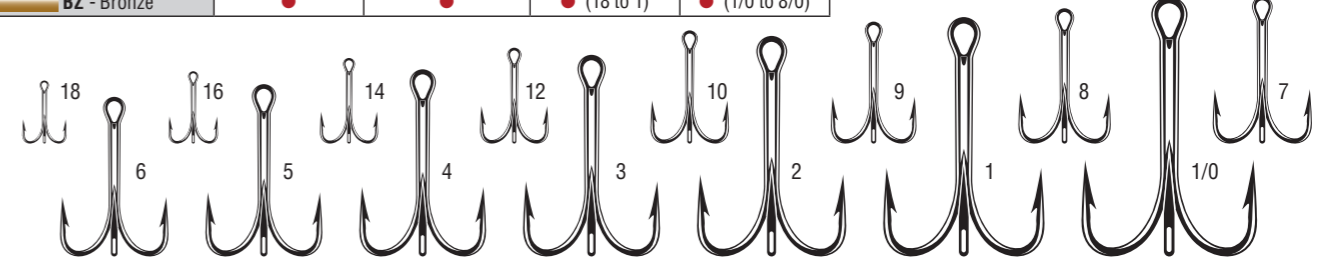

O'SHAUGNESSY TREBLE

Цвет	Упаковка	Box 1000 (T2)	Blibox 100 (A1/A2)	Blibox 10 (D1)	Blibox 5 (E1)
NI - Nickel				(18 to 1)	(1/0 to 8/0)
PS - Permasteel®				(18 to 1)	(1/0 to 8/0)
BZ - Bronze				(18 to 1)	(1/0 to 8/0)