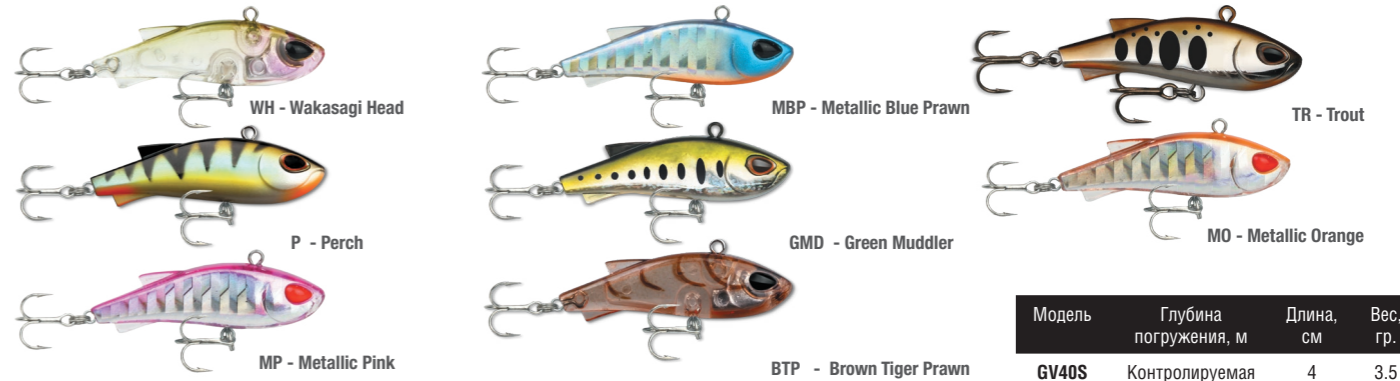

STORM

Gomoku bottom

UV BRIGHT UV Bright
Приманка отражает больше света, что делает ее более заметной.

- Приманка предназначена для ловли у дна или в толще воды
- Идеальная позиция хвостом вверх в положении покоя
- Высокочастотные колебания при движении
- Привлекательная игра при погружении на паузе
- Высококачественные никелированные крючки VMC®

Модель	Глубина погружения, м	Длина, см	Вес, гр.
GBT30S	Контролируемая	3	2.5
GBT45S	Контролируемая	4.5	6.5

Gomoku Vibe

- Быстрое погружение
- Даже малейший рывок удищем заставляет приманку вибрировать
- Вибрирует, как на рывке, так и в моменты свободного падения
- Обладает отличными полетными качествами, несмотря на небольшой размер
- Специальная погремушка для дополнительной привлекательности
- Никелированные крючки VMC®

Модель	Глубина погружения, м	Длина, см	Вес, гр.
GV40S	Контролируемая	4	3.5

STORM

STORM SX-Soft Vib

- Вибрирующие движения приманки привлекают рыбу с дальнего расстояния
- Арматура проходящая через тело приманки выдерживает нагрузку до 135 lb
- Жесткий корпус устойчив при контакте с крупной и мощной рыбой
- Никелированные крючки VMC®