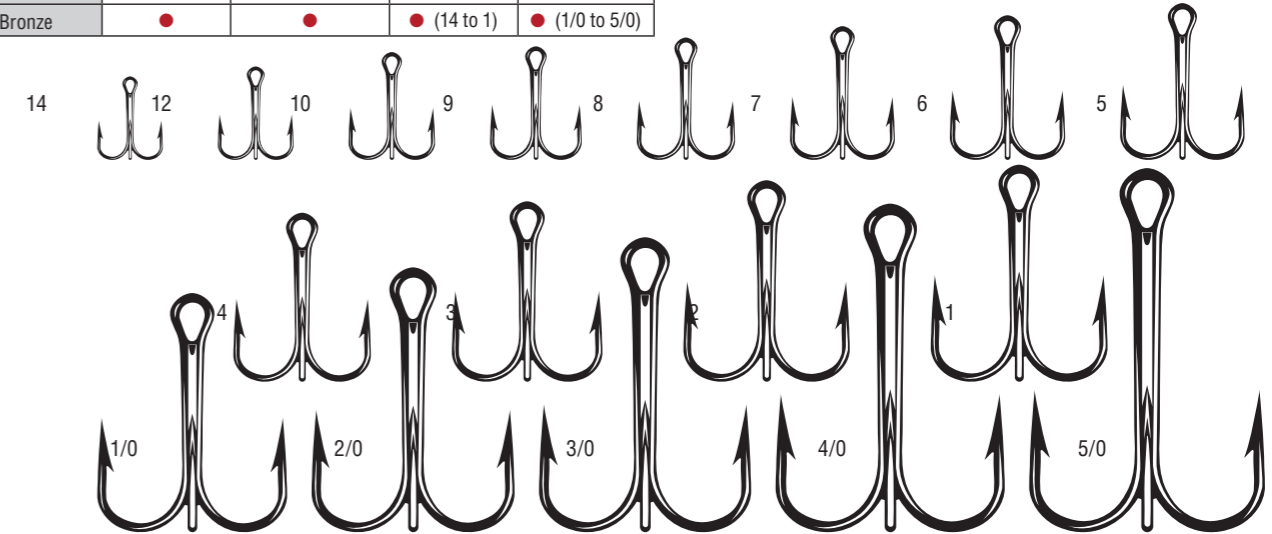

ROUND TREBLE

Цвет	Упаковка	Box 1000 (T2)	Blibox 100 (A1/A2)	Blibox 10 (D1)	Blibox 5 (E5)
NI - Nickel				(14 to 1)	(1/0 to 5/0)
PS - Permasteel®					
RD - Red					
BZ - Bronze				(14 to 1)	(1/0 to 5/0)