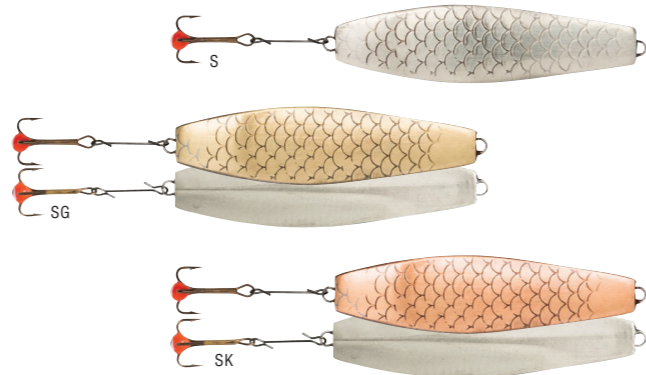

Артикул	Длина, мм	Цвет	Вес, г
HAR55	55	S, SC, SG	6
HAR70	70	S, SK, SG	8
HAR85	85	S	10

BERGMAN ORIGINAL

ТРАДИЦИОННЫЙ ШВЕДСКИЙ ДИЗАЙН

Зимняя вертикальная блесна, оснащенная тройником VMC с «красной каплей», привлекающей рыбу. При коротком взмахе удочкой – отвесное падение и рывок в сторону. При длинных взмахах играет то широкими «рыскающими» движениями, то горизонтально вибрируя.

Облегченный вариант блесны Pirken с измененным профилем и более широкой амплитудой игры и рисунком «в точку», создающей в воде дополнительный визуальный эффект, привлекающий рыбу.

Артикул	Длина, мм	Цвет	Вес, г
SM23	23	KS, S, SG	2
SM30	30	KS, S, SG	3
SM45	45	KS, S, SG	6
SM55	55	KS, S, SG	10
SM70	70	KS, S, SG	15

PIRKEN

ТРАДИЦИОННЫЙ ШВЕДСКИЙ ДИЗАЙН

Блесны Rapala Pirken нельзя назвать классическими зимними блеснами для ловли «в отвес». Скорее, это универсальные колеблющиеся блесны, которые отлично зарекомендовали себя как на летней рыбалке, так и на льду.

Артикул	Длина, мм	Цвет	Вес, г
PIPA38	38	S, SK, SG	7
PIPA45	45	S, SK, SG	9
PIPA54	54	S, SK, SG	14
PIPA75	75	S, SK, SG	34

SM-PIRKEN GLOW

ТРАДИЦИОННЫЙ ШВЕДСКИЙ ДИЗАЙН

Облегченный вариант блесны Pirken с измененным профилем и более широкой амплитудой игры и рисунком «в точку», создающей в воде дополнительный визуальный эффект, привлекающий рыбу.