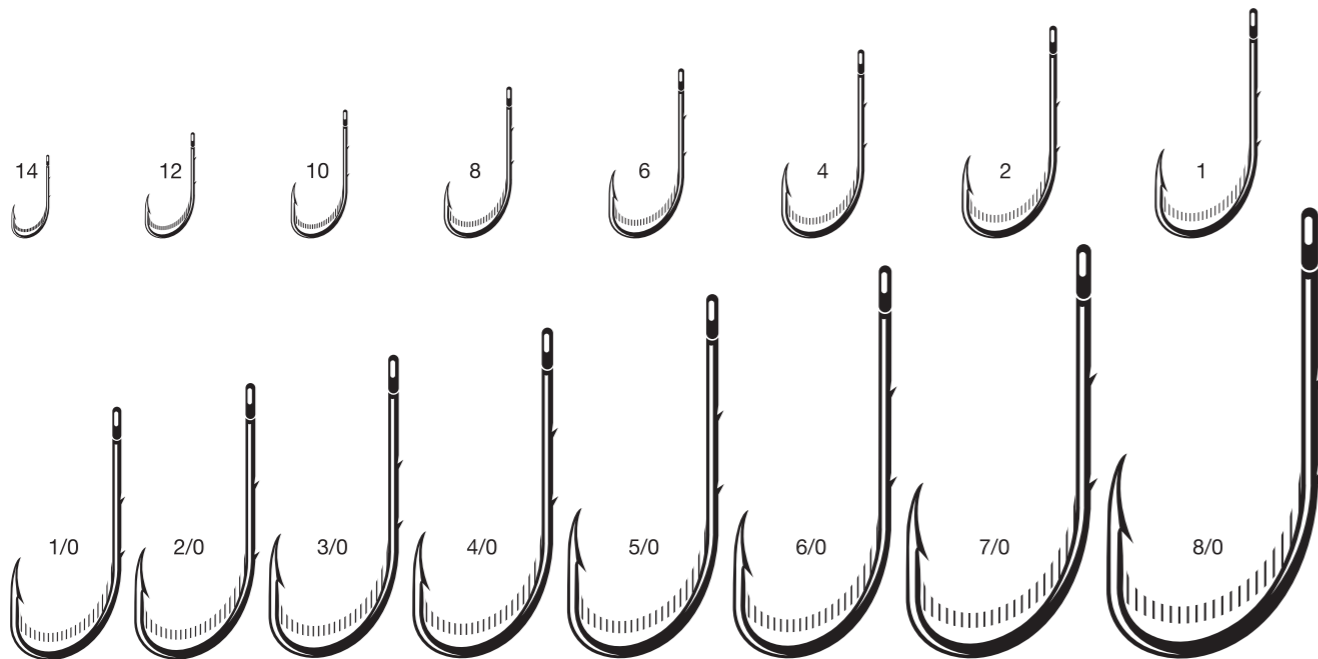

FAULTLESS BAITHOLDER

- Высокоуглеродистая сталь
- Колечко
- Развернутый поддев
- Изогнутое жало
- 2 бороздки на хвостовике

Цвет	Упаковка	Box 1000 (T2)	Влиbox 100 (A1/A2)	Влиbox 25 (C1)	Bag 10 (D4)
NI - Nickel		●	●	●	●
PS - Permasteel®		●		●	●
BZ - Bronze		●			●
TR - Tin Red					● (10 to 40)