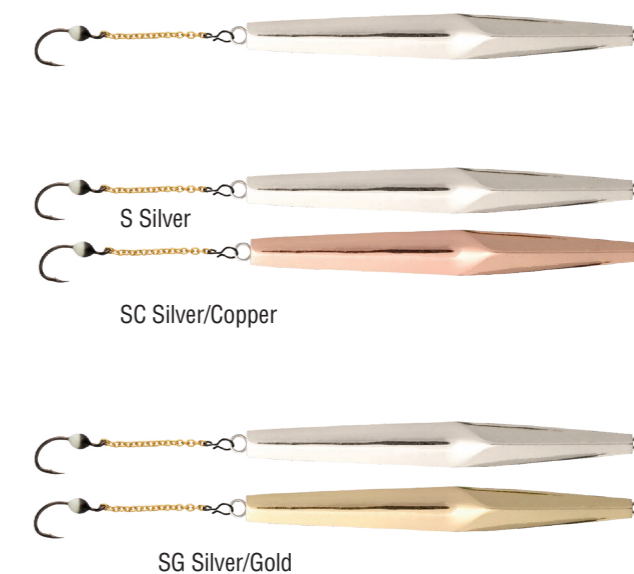

Модель	Глубина погружения, м	Длина, см	Вес, гр.
WSR5	переменная	5	9

ARKKU

ТРАДИЦИОННЫЙ ФИНСКИЙ ДИЗАЙН

Зимняя блесна Rapala Arkku представляет собой результат накопленного фирмой опыта зимней ловли в течение многих лет. Специалистами Rapala была выбрана классическая вытянутая форма зимней блесны с четырьмя гранями. Форма блесны позволяет с успехом ловить как на течении, так и в спокойной озерной воде.

Артикул	Длина, мм	Цвет	Вес, г
ARK55	55	S, SC, SG, NGB, NGG, NOG	8
ARK70	70	S, SC, SG, NGB, NGG, NOG	9

HARJA

ТРАДИЦИОННЫЙ ШВЕДСКИЙ ДИЗАЙН

Зимняя блесна Harja является своеобразной модификацией Arkku. Благодаря более плоской форме верхней части, Rapala Harja имеет более медленную и плавную игру с планированием. К блесне на металлической цепочке крепится одинарный крючок VMC. Расцветки классические: серебро, серебро/медь, серебро/золото. Интересным вариантом использования может послужить крепеж цепочки за верхнее колечко блесны, кардинально меняющий игру приманки. Безусловным «лидером» среди объектов ловли на Rapala Harja является окунь. Хариус и щука также не откажутся от подобного «угощения».