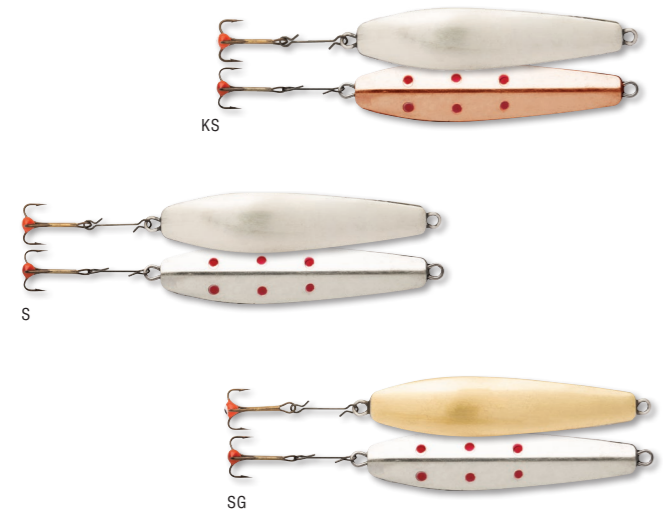

Модель	Глубина погружения, м	Длина, см	Вес, гр.
WSR5	переменная	5	9

ARKKU

ТРАДИЦИОННЫЙ ФИНСКИЙ ДИЗАЙН

Зимняя блесна Rapala Arkku представляет собой результат накопленного фирмой опыта зимней ловли в течение многих лет. Специалистами Rapala была выбрана классическая вытянутая форма зимней блесны с четырьмя гранями. Форма блесны позволяет с успехом ловить как на течении, так и в спокойной озерной воде.

Артикул	Длина, мм	Цвет	Вес, г
ARK55	55	S, SC, SG, NGB, NGG, NOG	8
ARK70	70	S, SC, SG, NGB, NGG, NOG	9

HARJA

ТРАДИЦИОННЫЙ ШВЕДСКИЙ ДИЗАЙН

Зимняя блесна Harja является своеобразной модификацией Arkku. Благодаря более плоской форме верхней части, Rapala Harja имеет более медленную и плавную игру с планированием. К блесне на металлической цепочке крепится одинарный крючок VMC. Расцветки классические: серебро, серебро/медь, серебро/золото. Интересным вариантом использования может послужить крепеж цепочки за верхнее колечко блесны, кардинально меняющий игру приманки. Безусловным «лидером» среди объектов ловли на Rapala Harja является окунь. Хариус и щука также не откажутся от подобного «угощения».

Артикул	Длина, мм	Цвет	Вес, г
HAR55	55	S, SC, SG	6
HAR70	70	S, SK, SG	8
HAR85	85	S	10

BERGMAN ORIGINAL

ТРАДИЦИОННЫЙ ШВЕДСКИЙ ДИЗАЙН

Зимняя вертикальная блесна, оснащенная тройником VMC с «красной каплей», привлекающей рыбу. При коротком взмахе удочкой – отвесное падение и рывок в сторону. При длинных взмахах играет то широкими «рыскающими» движениями, то горизонтально вибрируя.

Облегченный вариант блесны Pirken с измененным профилем и более широкой амплитудой игры и рисунком «в точку», создающей в воде дополнительный визуальный эффект, привлекающий рыбу.

Артикул	Длина, мм	Цвет	Вес, г
SM23	23	KS, S, SG	2
SM30	30	KS, S, SG	3
SM45	45	KS, S, SG	6
SM55	55	KS, S, SG	10
SM70	70	KS, S, SG	15