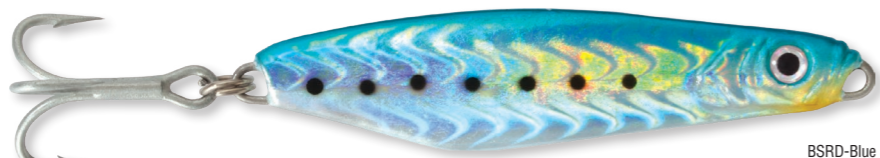

UV Bright
Приманка отражает больше света, что делает ее более заметной.

Приманка с революционным дизайном обреченная на успех! Она отлично зарекомендовала себя не только на классической зимней и летней рыбалке с техникой вертикального джигинга, но и при ловле спиннингом заброс. При резкой потяжке приманка совершает рывок, отклоняясь от вертикальной оси на значительное расстояние, и плавно двигаясь, возвращается в начальное положение во время паузы. Эти движения гипнотизируют хищников, и они не в силах устоять перед соблазном! Прочная конструкция и сверхмощные крючки удержат самых агрессивных хищников.

Модель	Глубина погружения, м	Длина, см	Вес, гр.
GBT30S	Контролируемая	3	2.5
GBT45S	Контролируемая	4.5	6.5

Gomoku Vibe

- Быстрое погружение
- Даже малейший рывок удищем заставляет приманку вибрировать
- Вибрирует, как на рывке, так и в моменты свободного падения
- Обладает отличными полетными качествами, несмотря на небольшой размер
- Специальная погремушка для дополнительной привлекательности
- Никелированные крючки VMC®

Модель	Глубина погружения, м	Длина, см	Вес, гр.
GV40S	Контролируемая	4	3.5

STORM

STORM SX-Soft Vib

- Вибрирующие движения приманки привлекают рыбу с дальнего расстояния
- Арматура проходящая через тело приманки выдерживает нагрузку до 135 lb
- Жесткий корпус устойчив при контакте с крупной и мощной рыбой
- Никелированные крючки VMC®

Thunder Jig

Ассиметричное тело приманки обеспечивает стабильную игру как на средней, так и на быстрой проводке. Приманка рассчитана на работу в разнообразных условиях, тело приманки копирует живца и привлекательна для любой хищной рыбы.