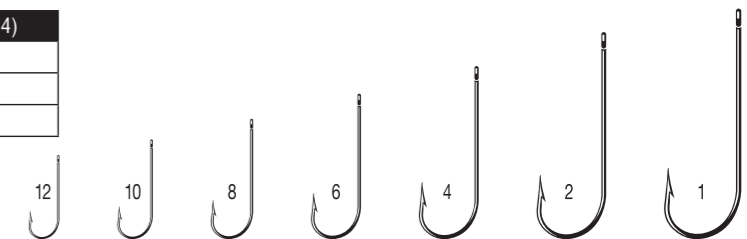

ROUND

- Высокоуглеродистая сталь
- Колечко
- Тонкая проволока
- Длинный хвостовик

Цвет	Упаковка	Box 1000 (T2)	Bilbox 25 (C1)	Bag 10 (D4)
BL - Blue		●	●	
NI - Nickel		●		●
BZ - Bronze		●		●