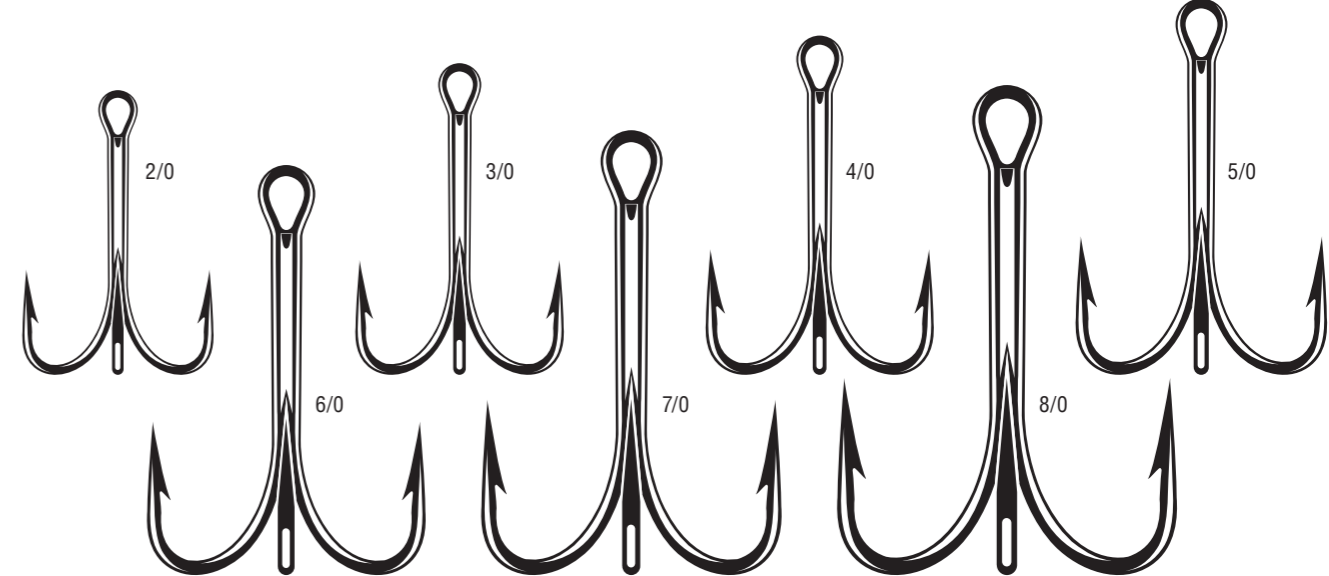

O'SHAUGNESSY TREBLE

Цвет	Упаковка	Box 1000 (T2)	Blibox 100 (A1/A2)	Blibox 10 (D1)	Blibox 5 (E1)
NI - Nickel				(18 to 1)	(1/0 to 8/0)
PS - Permasteel®				(18 to 1)	(1/0 to 8/0)
BZ - Bronze				(18 to 1)	(1/0 to 8/0)