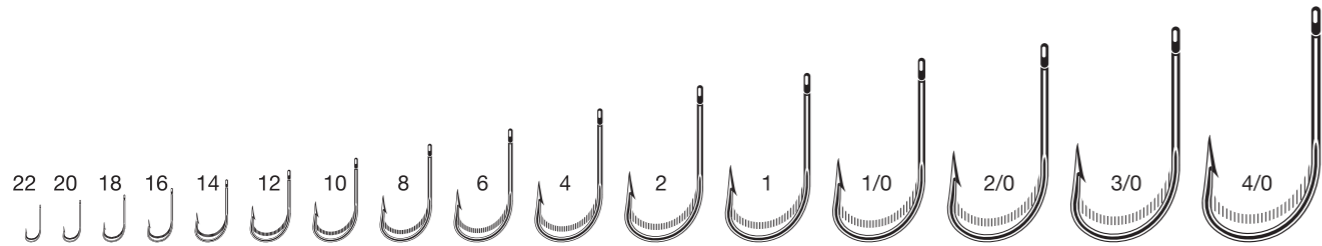

9287 *cone cut*

- Бестселлер VMC®
- Крючок из тонкой проволоки с колечком
- Прекрасно подходит для зимней ловли

NATIONAL ROUND SPECIMEN

- Высокоуглеродистая сталь
- Колечко
- Развернутый поддев на 1/2
- Кованный
- Короткий хвостовик

Цвет	Упаковка	Box 1000 (T2)	Влиbox 100 (A1)	Влиbox 50 (B1)	Bag 10 (D4)
BZ - Bronze		●	●	●	●
NI - Nickel		●