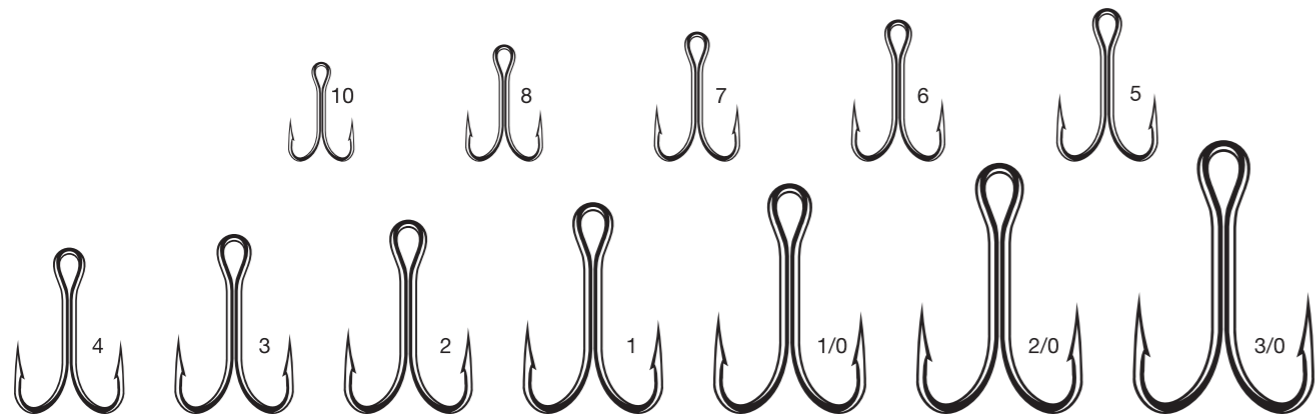

9908 *cone cut*

- Идеальный крюк для создания оснасток.
- Два острия развернутых на 90°.
- Идеален для оснастки «мертвая рыбка» и мягких приманок.

DOUBLE LIMERICK 90°

Цвет	Упаковка	Box 1000 (T2)	Blibox 100 (A1/A2)	Blibox 10 (D1)	Blibox 5 (E1)
BZ - Bronze		•	•	• (10 to 1)	• (1/0 to 3/0)