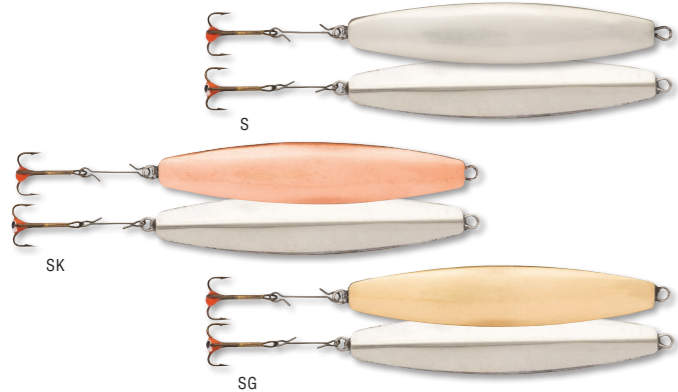

Модель	Глубина погружения, м	Длина, см	Вес, гр.
WSR5	переменная	5	9

ARKKU

ТРАДИЦИОННЫЙ ФИНСКИЙ ДИЗАЙН

Зимняя блесна Rapala Arkku представляет собой результат накопленного фирмой опыта зимней ловли в течение многих лет. Специалистами Rapala была выбрана классическая вытянутая форма зимней блесны с четырьмя гранями. Форма блесны позволяет с успехом ловить как на течении, так и в спокойной озерной воде.

Артикул	Длина, мм	Цвет	Вес, г
ARK55	55	S, SC, SG, NGB, NGG, NOG	8
ARK70	70	S, SC, SG, NGB, NGG, NOG	9

HARJA

ТРАДИЦИОННЫЙ ШВЕДСКИЙ ДИЗАЙН

Зимняя блесна Harja является своеобразной модификацией Arkku. Благодаря более плоской форме верхней части, Rapala Harja имеет более медленную и плавную игру с планированием. К блесне на металлической цепочке крепится одинарный крючок VMC. Расцветки классические: серебро, серебро/медь, серебро/золото. Интересным вариантом использования может послужить крепеж цепочки за верхнее колечко блесны, кардинально меняющий игру приманки. Безусловным «лидером» среди объектов ловли на Rapala Harja является окунь. Хариус и щука также не откажутся от подобного «угощения».

Артикул	Длина, мм	Цвет	Вес, г
HAR55	55	S, SC, SG	6
HAR70	70	S, SK, SG	8
HAR85	85	S	10

BERGMAN ORIGINAL

ТРАДИЦИОННЫЙ ШВЕДСКИЙ ДИЗАЙН

Зимняя вертикальная блесна, оснащенная тройником VMC с «красной каплей», привлекающей рыбу. При коротком взмахе удочкой – отвесное падение и рывок в сторону. При длинных взмахах играет то широкими «рыскающими» движениями, то горизонтально вибрируя.

Облегченный вариант блесны Pirken с измененным профилем и более широкой амплитудой игры и рисунком «в точку», создающей в воде дополнительный визуальный эффект, привлекающий рыбу.

Артикул	Длина, мм	Цвет	Вес, г
SM23	23	KS, S, SG	2
SM30	30	KS, S, SG	3
SM45	45	KS, S, SG	6
SM55	55	KS, S, SG	10
SM70	70	KS, S, SG	15