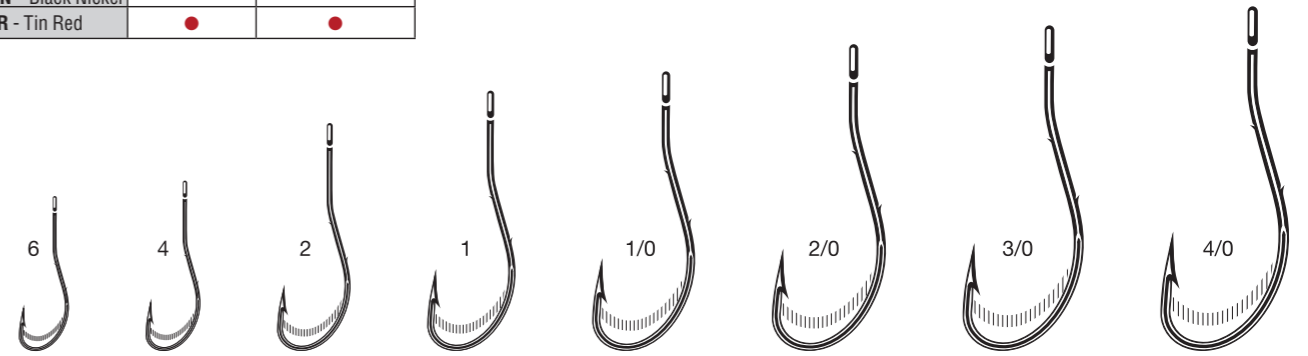

WORM HOOK

- Ванадиевая сталь
- Колечко
- Развернутый поддев
- Кованый
- 2 бородки на хвостовик

Цвет	Упаковка	Box 1000 (T2)	Bilbox 10 (D1)
BN - Black Nickel		●	●
TR - Tin Red		●	●