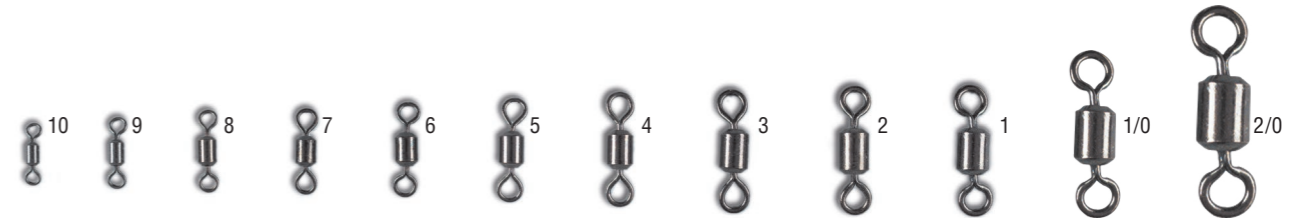

ЗАВОДНЫЕ КОЛЬЦА ИЗ НЕРЖАВЕЮЩЕЙ СТАЛИ

Size	1	2	3	4	5	6	7	8	9
Strength (kg)	6	10	12	33	40	48	57	64	72
Ext. (мм)	5.00	5.50	6.00	7.00	8.00	9.00	10.00	11.50	12.50
pcs per pack (Propack)	20	15	12	11	10	10	9	9	8
SS - Stainless Steel	●	●	●	●	●	●	●	●	●

3541 **ЦИЛИНДРИЧЕСКИЙ ВЕРТЛЮЖОК**

Size	10	9	8	7	6	5	4	3
Strength (kg)	10	11	15	19	21	24	34	39
pcs per pack (Propack)	20	20	20	18	16	15	15	12
BK - Black	●	●	●	●	●	●	●	●

Size	2	1	1/0	2/0
Strength (kg)	42	45	76	85
pcs per pack (Propack)	10	9	6	5
BK - Black	●	●	●	●