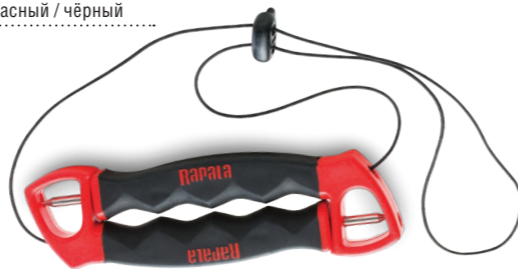

Спасательные шипы Rapala

- Обеспечивают безопасность при нахождении на льду.
- Доступны в двух моделях:
  - Классическая (артикул RIC) — ручки из твердого пластика с регулируемым шнурком.
  - Новая модель (артикул RICSG) — с обрезиненными ручками и эластичным, регулируемым шнурком.

Модель	Цвет
RICSG	красный / чёрный