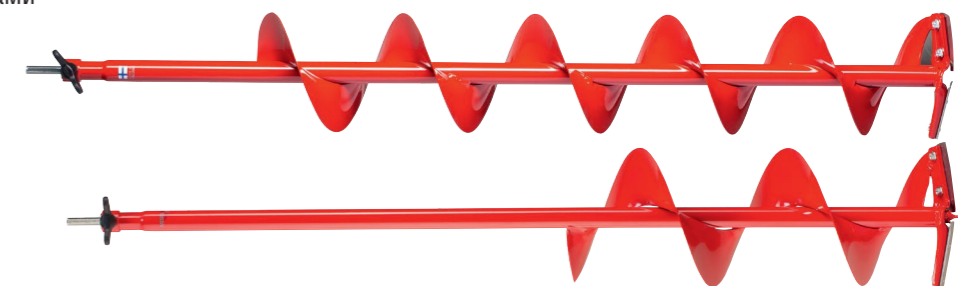

Расцветка шнеков - чёрная.

- Длина: 1,00 м
- Высота спирали шнека: 0,75 - 0,80 м
- Вес шнека 130 мм: 2,76 кг.

Артикул	Диаметр
2-3939	Ø150 мм
2-3959	Ø200 мм
2-3969	Ø250 мм

ШНЕК MORA ICE Arctic Cordless + 18 мм адаптер

НОВИНКА

- Для использования с шурупвертом
- Сферические ножи

Артикул	Диаметр
ICE-MM0041	Ø130 мм
ICE-MM0035	Ø150 мм

ШНЕК MORA ICE Easy Cordless + 18 мм адаптер

- Для использования со сферическими ножами
- Для использования с прямыми ножами

Артикул	Диаметр
ICE-MM0078	Ø125 мм
ICE-MM0079	Ø150 мм
ICE-MM0088	Ø200 мм

ШНЕК MORA ICE Nova

Артикул	Диаметр
ICE-MM0099	Ø110 мм
ICE-MM0086	Ø130 мм
ICE-MM0087	Ø160 мм

MORA BLACK

И снова воплощение новой технологии, которая делает работу шнека быстрой и стабильной. Ледобур проходит без прыжков и сбоев, даже через вздувшийся весенний лед.