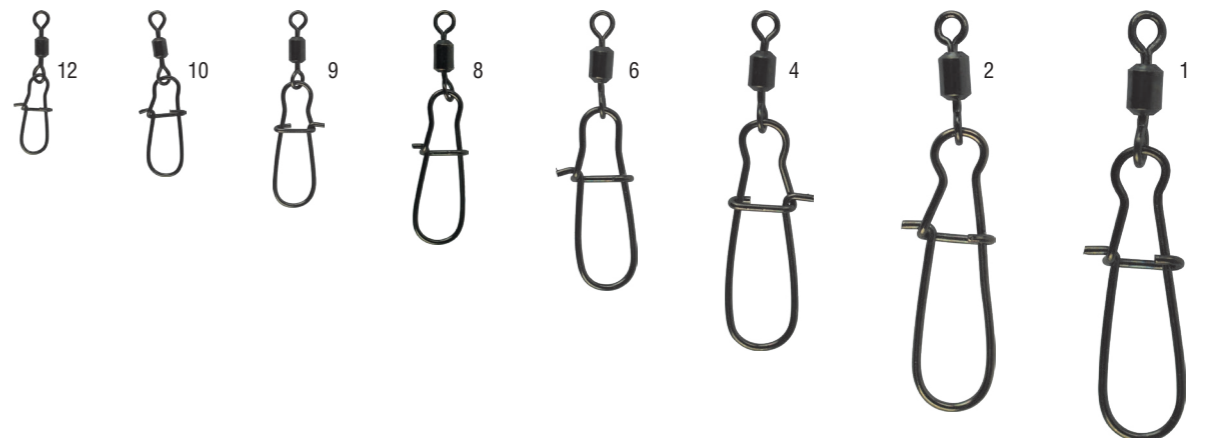

3526 **ЧЕРНЫЙ ЦИЛИНДРИЧЕСКИЙ ВЕРТЛЮЖОК С ДВОЙНОЙ ЗАСТЕЖКОЙ**

Size	12	10	9	8	6	4	2	1
Strength (kg)	10	13	17	19	25	32	39	39
pcs per pack (Propack)	9	9	9	9	8	7	5	5
BK - Black	●	●	●	●	●	●	●	●