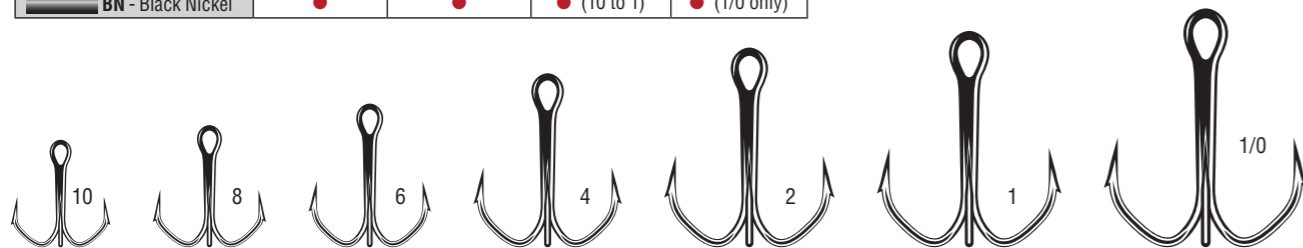

2X INLINE TREBLE

- Высокоуглеродистая сталь
- Кованный
- 2x Усиленный

Цвет	Упаковка	Blibox 5 (E5)
BN - Black Nickel		
TI - Tin		

8570

cone cut

- Форма Barbarian® для максимального сопротивления разгибанию.
- Внешняя бородка улучшает проникновение.
- Идеально для хищников: окуня, судака, форели и щуки.
- Улов обеспечен специальной формой крючка.

ФОРМА BARBARIAN®

Уникальный дизайн крючка обеспечивает максимальную передачу усилия к точке проникновения крючка, что на 25% улучшает возможность засечки. Форма крюка позволяет распределить усилие на три точки. Это предотвращает сход рыбы с крючка. Испытания показали, что уникальная геометрия VMC® Barbarian® устойчивей к раскрытию крючка.