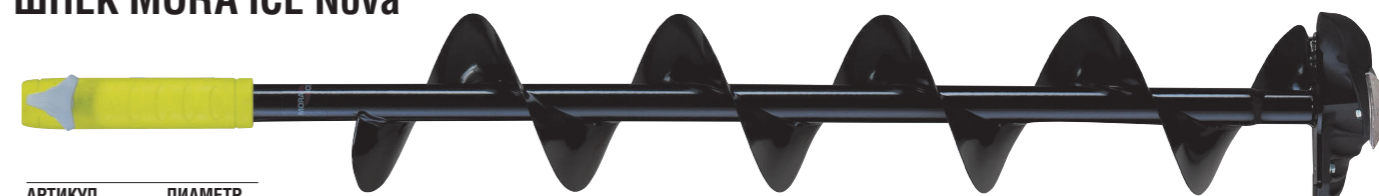

ШНЕК MORA ICE Nova

Артикул	Диаметр
ICE-MM0099	Ø110 мм
ICE-MM0086	Ø130 мм
ICE-MM0087	Ø160 мм