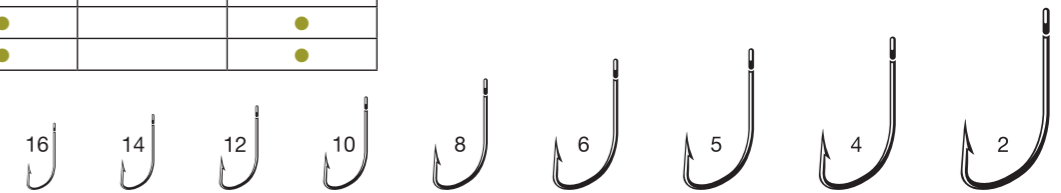

CRYSTAL

- Высокоуглеродистая сталь
- Колечко
- Короткий хвостовик

Цвет	Упаковка	Box 1000 (T2)	Bilbox 25 (C1)	Bag 10 (D4)
NI - Nickel		●	●	●
BZ - Bronze		●		●
GO - Gold		●		●