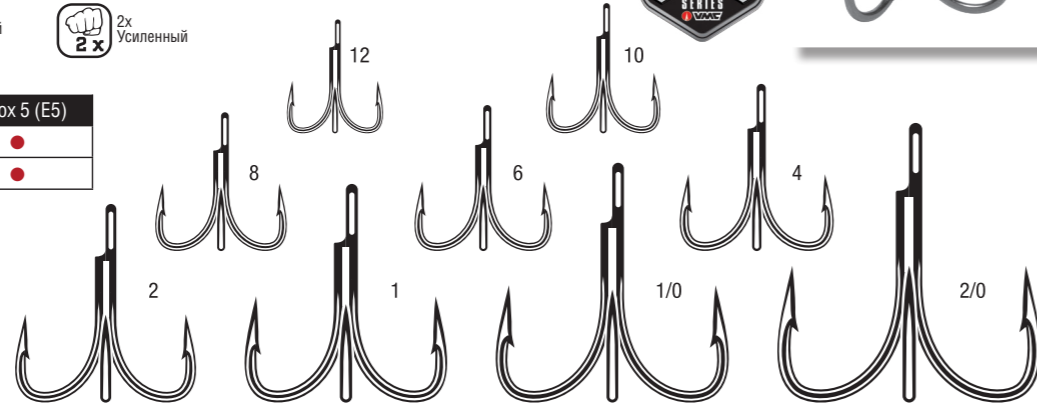

2X INLINE TREBLE

- Высокоуглеродистая сталь
- Кованный
- 2x Усиленный

Цвет	Упаковка	Blibox 5 (E5)
BN - Black Nickel		
TI - Tin