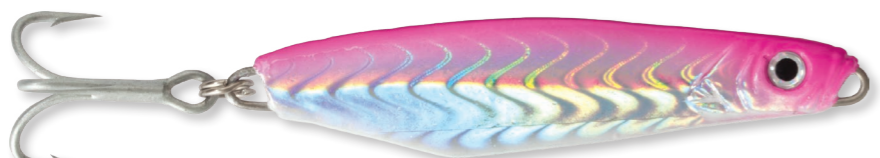

BSRD-Blue Sardine

HP-Hot Pink