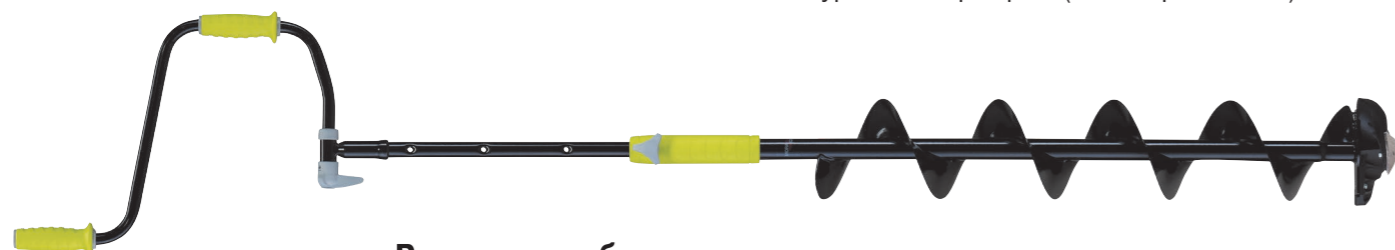

Ручные ледобуры

Артикул	Название	Диаметр
ICE-MM0081	MORA ICE NOVA BLACK	Ø110 мм
ICE-MM0082	MORA ICE NOVA BLACK	Ø130 мм
ICE-MM0083	MORA ICE NOVA BLACK	Ø160 мм